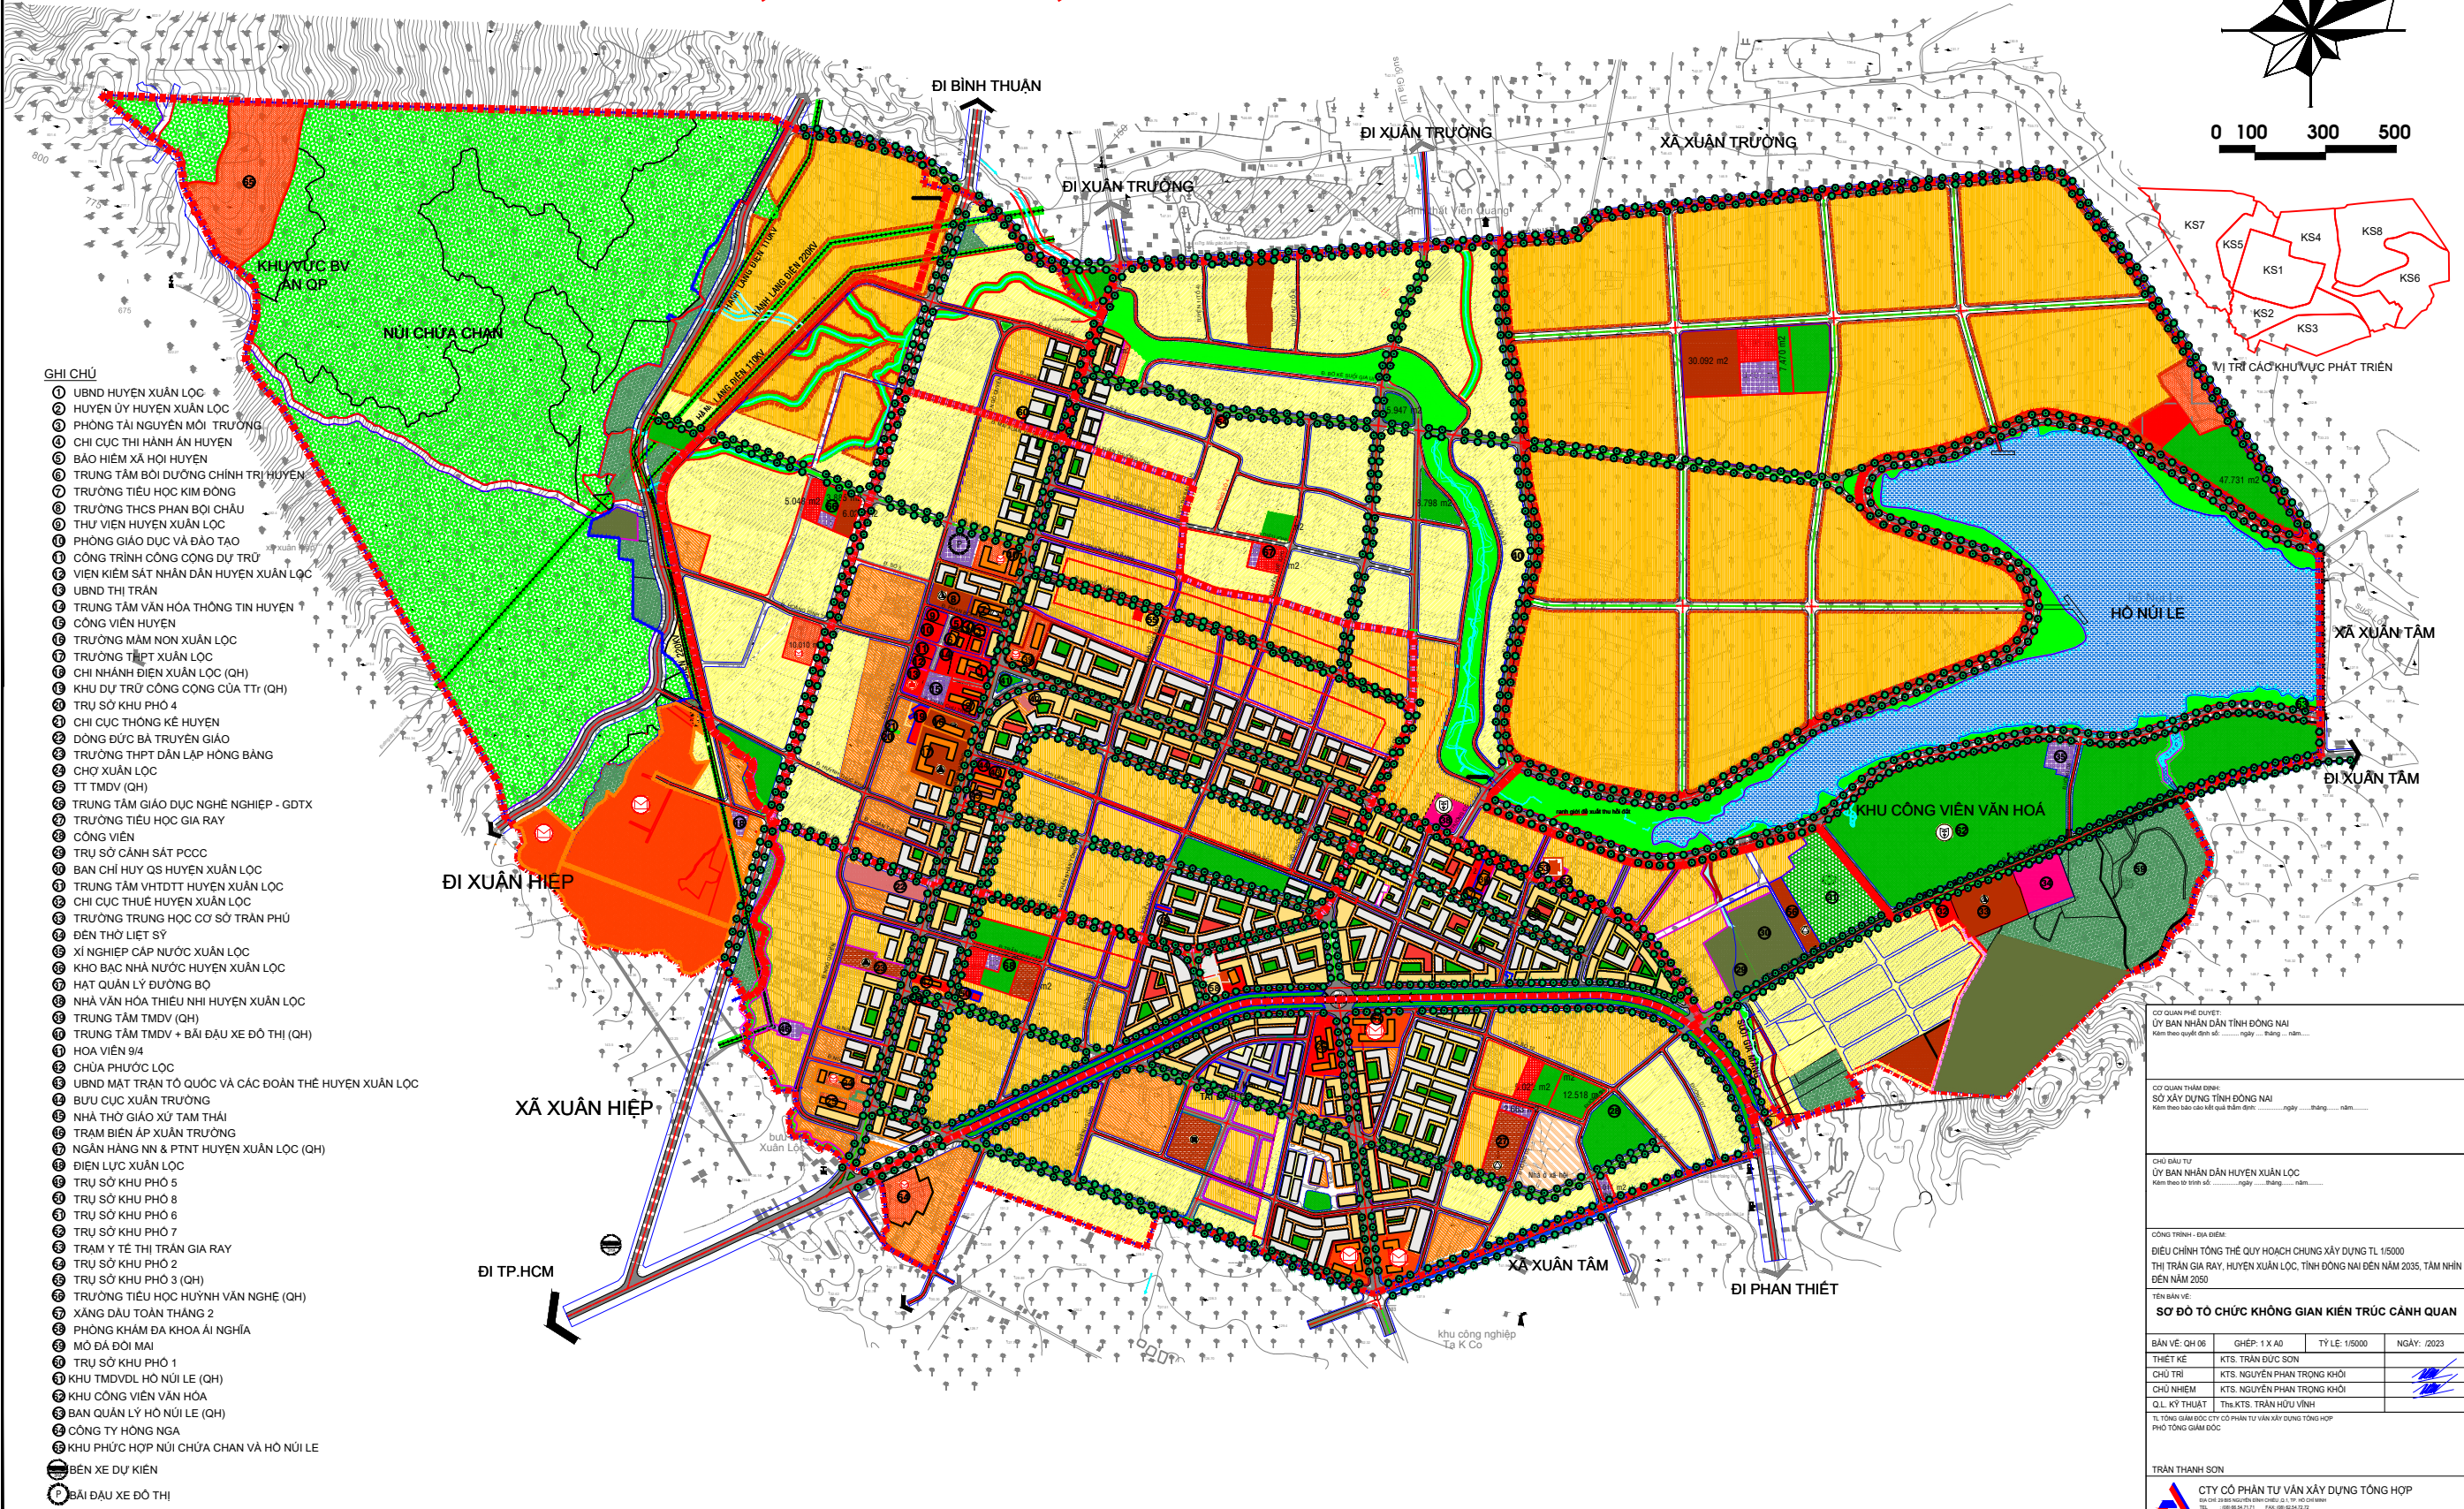

THỊ TRẤN GIA RAY, HUYỆN XUÂN LỘC, TỈNH ĐỒNG NAI ĐIỀU CHỈNH TỔNG THỂ QUY HOẠCH CHUNG XÂY DỰNG TỶ LỆ 1/ 5000 ĐẾN NĂM 2035, TẦM NHÌN ĐẾN NĂM 2050 **SƠ ĐỒ TỔ CHỨC KHÔNG GIAN, KIẾN TRÚC, CẢNH QUAN**

1. **GHI CHÚ**
- ① UBND HUYỆN XUÂN LỘC
  - ② HUYỆN ỦY HUYỆN XUÂN LỘC
  - ③ PHÒNG TÀI NGUYÊN MÔI TRƯỜNG
  - ④ CHI CỤC THỊ HÀNH AN HUYỆN
  - ⑤ BẢO HIỂM XÃ HỘI HUYỆN
  - ⑥ TRUNG TÂM BỒI DƯỠNG CHÍNH TRỊ HUYỆN
  - ⑦ TRƯỜNG TIỂU HỌC KIM ĐỒNG
  - ⑧ TRƯỜNG THCS PHAN BỘI CHÁU
  - ⑨ THƯ VIỆN HUYỆN XUÂN LỘC
  - ⑩ PHÒNG GIÁO DỤC VÀ ĐÀO TẠO
  - ⑪ CÔNG TRÌNH CÔNG CỘNG DỰ TRÙ
  - ⑫ VIỆN KIỂM SÁT NHÂN DÂN HUYỆN XUÂN LỘC
  - ⑬ UBND THỊ TRẤN
  - ⑭ TRUNG TÂM VĂN HÓA THÔNG TIN HUYỆN
  - ⑮ CÔNG VIÊN HUYỆN
  - ⑯ TRƯỜNG MẦM NON XUÂN LỘC
  - ⑰ TRƯỜNG THPT XUÂN LỘC
  - ⑱ CHI NHÁNH ĐIỆN XUÂN LỘC (QH)
  - ⑲ KHU DỰ TRÙ CÔNG CỘNG CỦA TTR (QH)
  - ⑳ TRỤ SỞ KHU PHỐ 4
  - ㉑ CHI CỤC THỐNG KÊ HUYỆN
  - ㉒ ĐỒNG ĐỨC BÀ TRUYỀN GIÁO
  - ㉓ TRƯỜNG THPT DÂN LẬP HỒNG BANG
  - ㉔ CHỢ XUÂN LỘC
  - ㉕ TT TMDV (QH)
  - ㉖ TRUNG TÂM GIÁO DỤC NGHỆ NGHIỆP - GDTC
  - ㉗ TRƯỜNG TIỂU HỌC GIA RAY
  - ㉘ CÔNG VIÊN
  - ㉙ TRỤ SỞ CẢNH SÁT PCCC
  - ㉚ BAN CHỈ HUY QS HUYỆN XUÂN LỘC
  - ㉛ TRUNG TÂM VHDTT HUYỆN XUÂN LỘC
  - ㉜ CHI CỤC THUẾ HUYỆN XUÂN LỘC
  - ㉝ TRƯỜNG TRUNG HỌC CƠ SỞ TRẦN PHÚ
  - ㉞ ĐỀN THỜ LIỆT SỸ
  - ㉟ XÍ NGHIỆP CẤP NƯỚC XUÂN LỘC
  - ㊱ KHO BẠC NHÀ NƯỚC HUYỆN XUÂN LỘC
  - ㊲ HẠT QUẢN LÝ ĐƯỜNG BỘ
  - ㊳ NHÀ VĂN HÓA THIẾU NHI HUYỆN XUÂN LỘC
  - ㊴ TRUNG TÂM TMDV (QH)
  - ㊵ TRUNG TÂM TMDV + BÀI ĐAU XE ĐÓ THỊ (QH)
  - ㊶ HOA VIÊN 9/4
  - ㊷ CHÙA PHƯỚC LỘC
  - ㊸ UBND MẶT TRẦN TỔ QUỐC VÀ CÁC ĐOÀN THỂ HUYỆN XUÂN LỘC
  - ㊹ BƯU CỤC XUÂN TRƯỜNG
  - ㊺ NHÀ THỜ GIÁO XỨ TÂM THÁI
  - ㊻ TRẠM BIẾN ÁP XUÂN TRƯỜNG
  - ㊼ NGÂN HÀNG NN & PTNT HUYỆN XUÂN LỘC (QH)
  - ㊽ ĐIỆN LỰC XUÂN LỘC
  - ㊾ TRỤ SỞ KHU PHỐ 5
  - ㊿ TRỤ SỞ KHU PHỐ 8
  - Ⓚ TRỤ SỞ KHU PHỐ 6
  - Ⓛ TRỤ SỞ KHU PHỐ 7
  - Ⓜ TRẠM Y TẾ THỊ TRẤN GIA RAY
  - Ⓨ TRỤ SỞ KHU PHỐ 2
  - Ⓩ TRỤ SỞ KHU PHỐ 3 (QH)
  - ⓐ TRƯỜNG TIỂU HỌC HUỠNH VĂN NGHỆ (QH)
  - ⓑ XÃNG DẦU TOÀN THẮNG 2
  - ⓒ PHÒNG KHÁM ĐA KHOA AI NGHĨA
  - ⓓ MỎ ĐÁ ĐỐI MAI
  - ⓔ TRỤ SỞ KHU PHỐ 1
  - ⓕ KHU TMDVDL HỒ NÚI LÊ (QH)
  - ⓖ KHU CÔNG VIÊN VĂN HÓA
  - ⓗ BAN QUẢN LÝ HỒ NÚI LÊ (QH)
  - ⓘ CÔNG TY HỒNG AN
  - ⓙ KHU PHỨC HỢP NÚI CHỨA CHAN VÀ HỒ NÚI LÊ
  - ⓚ BẾN XE DỰ KIẾN
  - ⓛ BÀI ĐAU XE ĐÓ THỊ

CƠ QUAN PHÊ DUYỆT:
ỦY BAN NHÂN DÂN TỈNH ĐỒNG NAI
Kèm theo quyết định số: ..... ngày ..... tháng ..... năm .....

CƠ QUAN THẨM ĐỊNH:
SỞ XÂY DỰNG TỈNH ĐỒNG NAI
Kèm theo báo cáo kết quả thẩm định: ..... ngày ..... tháng ..... năm .....

CHỦ ĐẦU TƯ:
ỦY BAN NHÂN DÂN HUYỆN XUÂN LỘC
Kèm theo tờ trình số: ..... ngày ..... tháng ..... năm .....

CÔNG TRÌNH - GIA ĐIỂM:
ĐIỀU CHỈNH TỔNG THỂ QUY HOẠCH CHUNG XÂY DỰNG TỶ LỆ 1/5000
THỊ TRẤN GIA RAY, HUYỆN XUÂN LỘC, TỈNH ĐỒNG NAI ĐẾN NĂM 2035, TẦM NHÌN ĐẾN NĂM 2050

TÊN BẢN VẼ:
SƠ ĐỒ TỔ CHỨC KHÔNG GIAN KIẾN TRÚC CẢNH QUAN

BẢN VẼ: QH 06	GHEP: 1 X A0	TỶ LỆ: 1/5000	NGÀY: 2023
THIẾT KẾ	KTS. TRẦN ĐỨC SƠN		
CHỦ TRÌ	KTS. NGUYỄN PHAN TRỌNG KHÔI		
CHỦ NHỆM	KTS. NGUYỄN PHAN TRỌNG KHÔI		
QL. KỸ THUẬT	Ths.KTS. TRẦN HỮU VĨNH		

TL TÓNG GIÁM ĐỐC: CTY CỔ PHẦN TƯ VẤN XÂY DỰNG TỔNG HỢP
PHÓ TÓNG GIÁM ĐỐC

TRẦN THANH SƠN
CTY CỔ PHẦN TƯ VẤN XÂY DỰNG TỔNG HỢP
10/ Đường Nguyễn Huệ, Quận 1, TP. Hồ Chí Minh
TĐT: 028.3541.1111 FAX: 028.3541.1112

TÊN CÔNG TRÌNH: ĐIỀU CHỈNH TỔNG THỂ QUY HOẠCH CHUNG XÂY DỰNG TỶ LỆ 1/5000 THỊ TRẤN GIA RAY ĐẾN NĂM 2035
TÊN BẢN VẼ: SƠ ĐỒ TỔ CHỨC KHÔNG GIAN KIẾN TRÚC CẢNH QUAN - B.V. QH-06